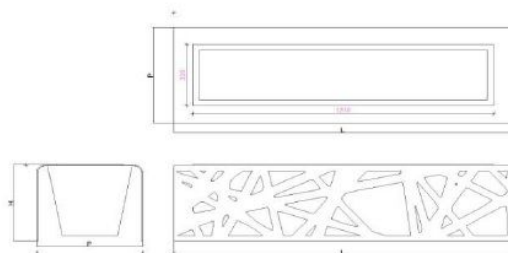

COMPOSIZIONE:

Struttura in lamiera lasertagliata e pressopiegata, in acciaio zincato e verniciato.
Vasca interna in lamiera lasertagliata e pressopiegata a forma conoidale.

Sulla base sono presenti 4 fori (diametro 16 mm) per il fissaggio a terra.

PARAMETRI TECNICI:

Dimensioni mm L 1490 x P 500 x H 400.

Peso kg 105.

FINITURE:

Struttura disponibile in colore bianco puro RAL 9010, giallo segnale RAL 1003, rosso fuoco RAL 3000, telemagenta RAL 4010, blu cielo RAL 5010, verde giallastro RAL 6018, grigio tele RAL 7046, grigio antracite RAL 7016.

Materiali

Acciaio Zincato Verniciato

Modello

Da Tassellare

Dimensioni

Altezza 400 mm

Larghezza 1.490 mm

Profondità 500 mm